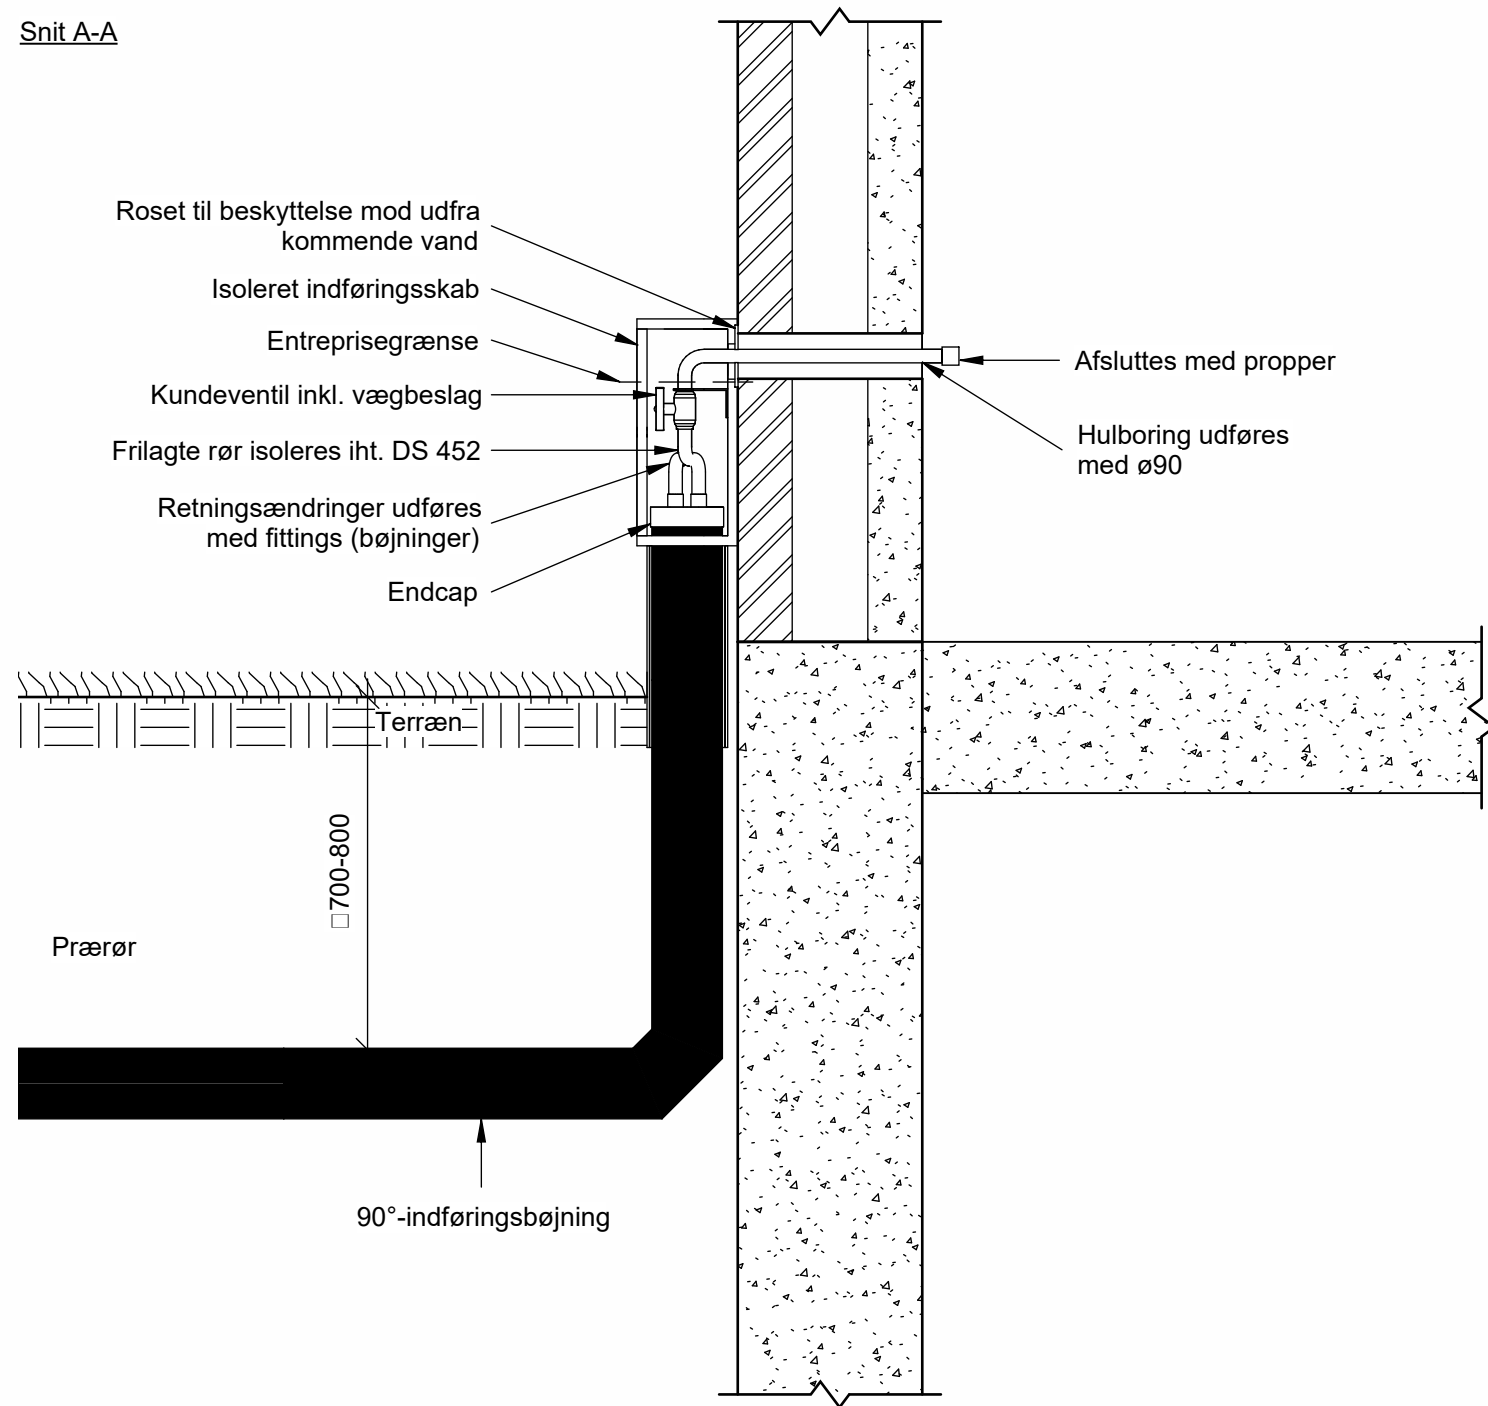

Snit A-A

NOTE

Angivne mål er i mm.
Leveringsgrænsen er ikke gældende, ved abonnementsordning på unit.

KØGE FJERNVARME

Roskildevej 175, 2620 Albertslund Telefon: +45 43 64 44 00 KOEGEFJERNVARME@VEKS.DK WWW.KOEGEFJERNVARME.DK

Udgave	Betegnelse/Revision	Dato	Udført	Kontrol	Godkendt
Sag:		Sag nr.:	108-1308		
Bygherre:		Dato:	2023.01.04		
Emne:	Detaljetejning Husindføring i skab med præbøjning af CU-flex dobbelttrør	Tegn nr.:			Rev.:
					1308-00-300-020