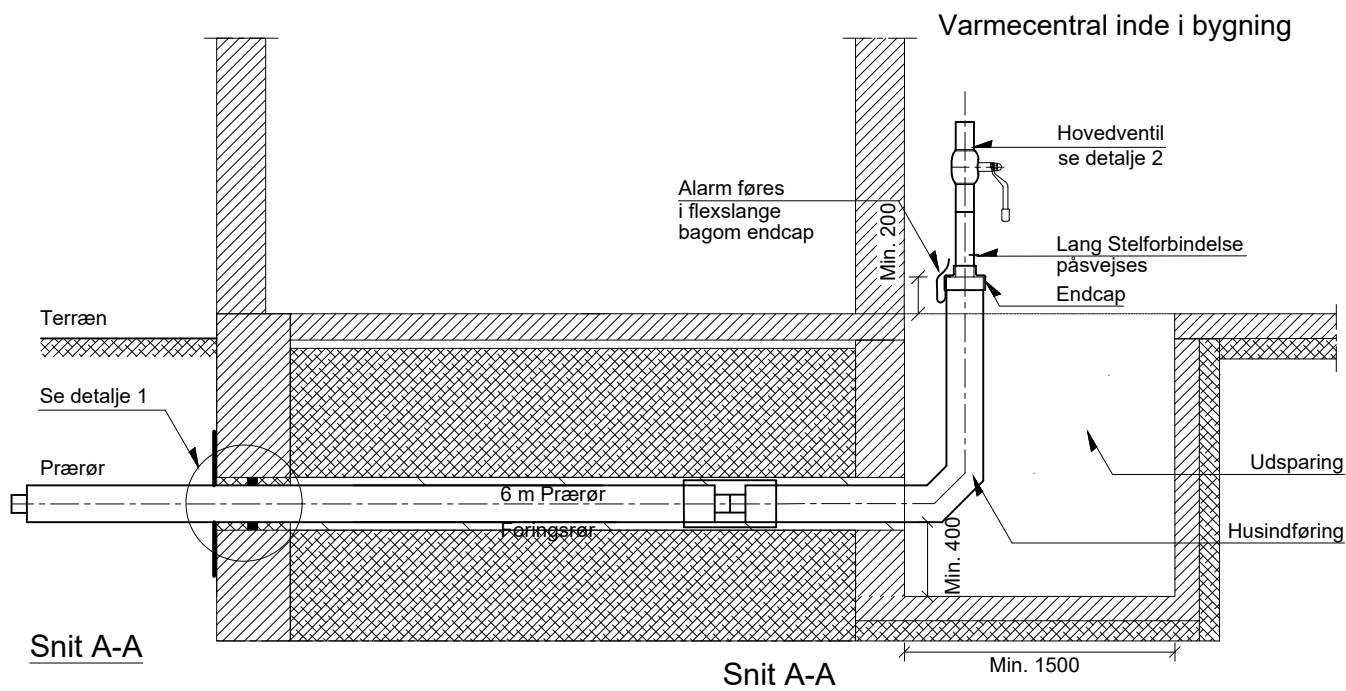

Rev.	Dato	Konst./Tegn.	Kontrol.	Godk.
	2016-06-01	HST/PETU	PLU	PETU
Projekt	1100009548	Mål	Alle ubenævnte mål er i mm	

Tilslutningsdiagram for kundeinstallationer

Stikindføring, 6 m i foringsrør
Enkeltrør og Twinrør

Rev. 1
Tegning nr. FN-000-F-105-A

Grøn fjernvarme til dig

Roskildevej 175, 2620 Albertslund
+45 43 66 03 66 www.VEKS.dk