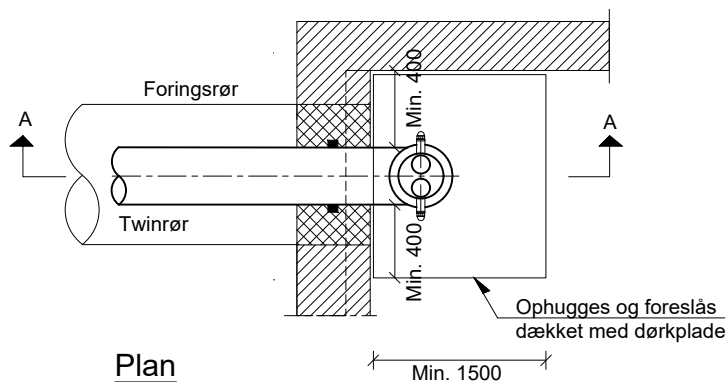

Rev.	Dato	Konst./Tegn.	Kontrol.	Godk.
	2016-06-01	HST/PETU	PLU	PETU
Projekt	1100009548	Mål	Alle ubenævnte mål er i mm	

Tilslutningsdiagram for kundeinstallationer

Stikindføring, 6 m i foringsrør
Enkeltrør og Twinrør

Rev. 1
Tegning nr. FN-000-F-105-A

Grøn fjernvarme til dig

Roskildevej 175, 2620 Albertslund
+45 43 66 03 66 www.VEKS.dk